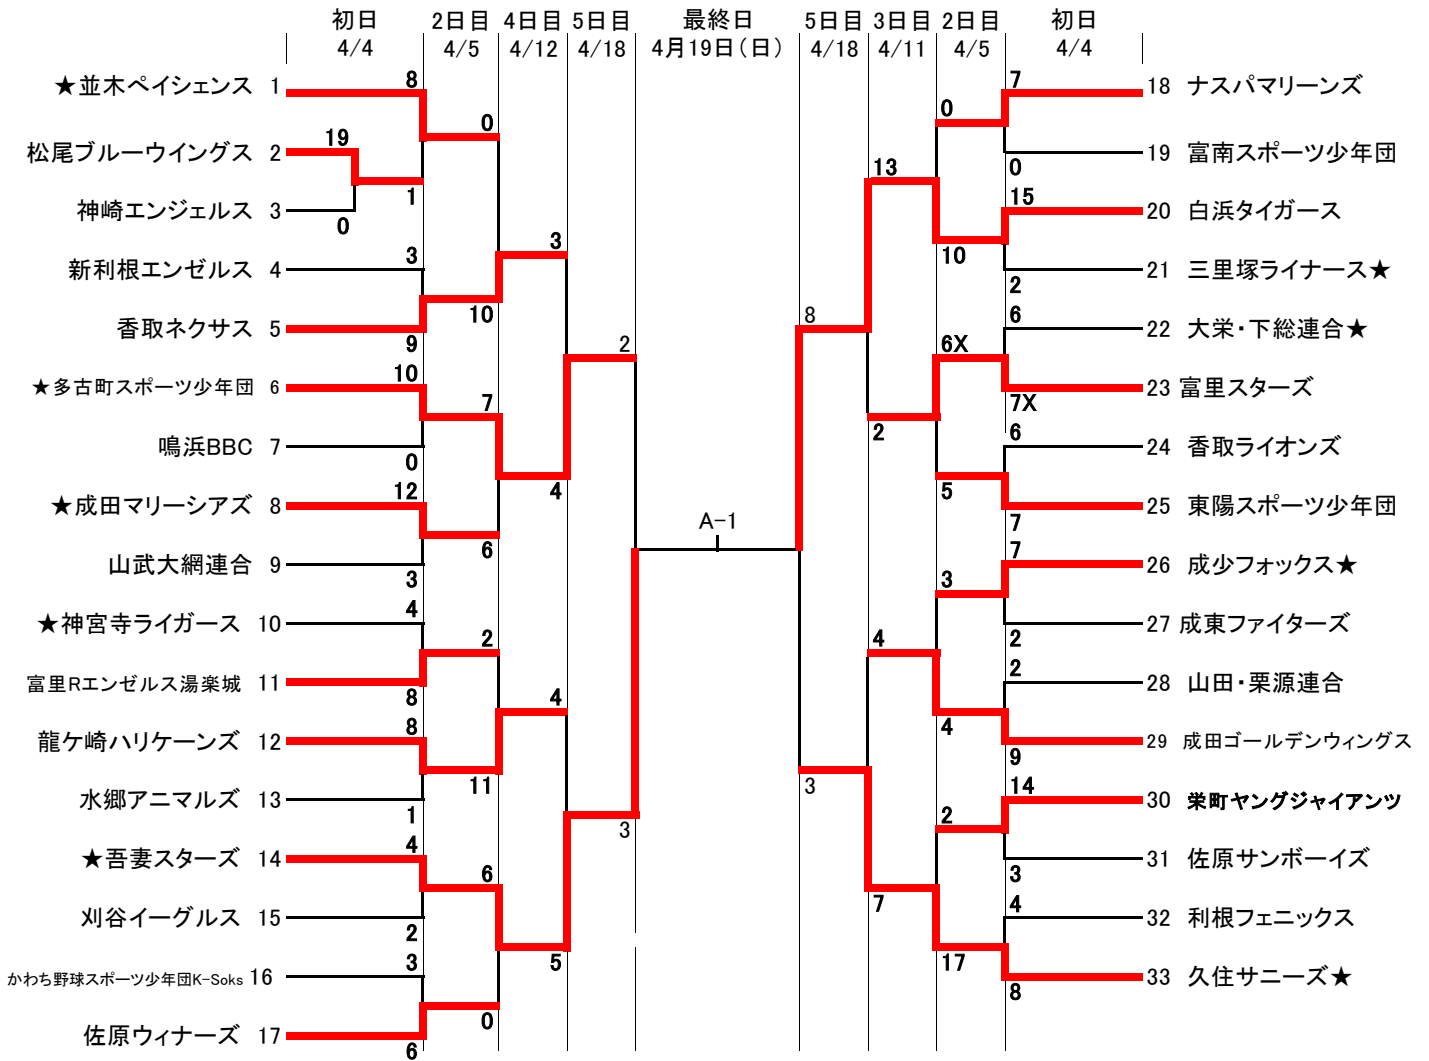

第25回成田空港周辺地域スポーツ大会成田空港旗杯少年野球の部(4/18現在)

グラウンドコード

★印は球場責任チーム

- (A)ナスパ・スタジアム (B)久住SP広場 (C)八生SP広場 (D)中郷SP広場
 (E)公津SP広場北 (F)公津SP広場南 (G)遠山SP広場 (H)下総運動公園野球場
 (I)多古町西古内グラウンド

試合開始時間と帯同審判

	試合	試合開始時間	審判
最終日	決勝戦	9:30	成田市少年野球連盟 審判部